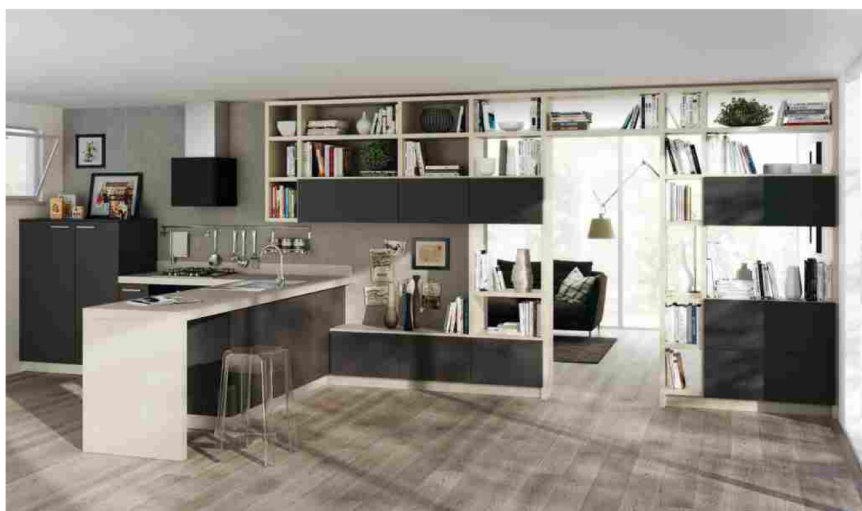

La zona giorno, dopo i programmi Kitchens e Bathrooms, è trattata con eguale autorevolezza e progettualità, e si articola in due opzioni differenti per rispondere al meglio alle esigenze di spazio e personalizzazione: nascono così i soggiorni integrati e i soggiorni indipendenti. Le **soluzioni integrate** sono pensate per valorizzare esteticamente la continuità tra le linee della cucina e della zona giorno; l'obiettivo è creare un ambiente polifunzionale, in cui tutto è a portata di mano e dove operosità e relax convivono grazie all'ordine, alla compostezza e all'uniformità di moduli e spazi. Le **soluzioni indipendenti** offrono, invece, la possibilità di comporre il living assecondando i propri desideri, optando per l'abbinamento del living alla cucina in un altro ambiente o scegliendo proprio due spazi distinti in cui anche gli stili sono differenti.

Elemento chiave è il **sistema parete "Fluida"**, che consente di applicare le due opzioni, progettando ambienti integrati in cui la struttura modulare si connette alla cucina in modo equilibrato, oppure realizzando zone living in armonia con la cucina, ma completamente indipendenti. Altre soluzioni ancora sono offerte dai contenitori componibili, in cui gli andamenti non sono solo regolari ma rispettano sempre l'atmosfera e le forme della cucina se inseriti in uno spazio integrato, oppure possono essere utilizzati senza vincoli di abbinamento con lo spazio cucina, ma in modo autonomo e creativo.

Altra novità di [Scavolini](#) per la zona soggiorno è l'inedita proposta di **tappeti** d'arredo, ideati per completare l'offerta estetica armonizzando gli spazi.

 Feel by [Scavolini](#), Design by Vuesse