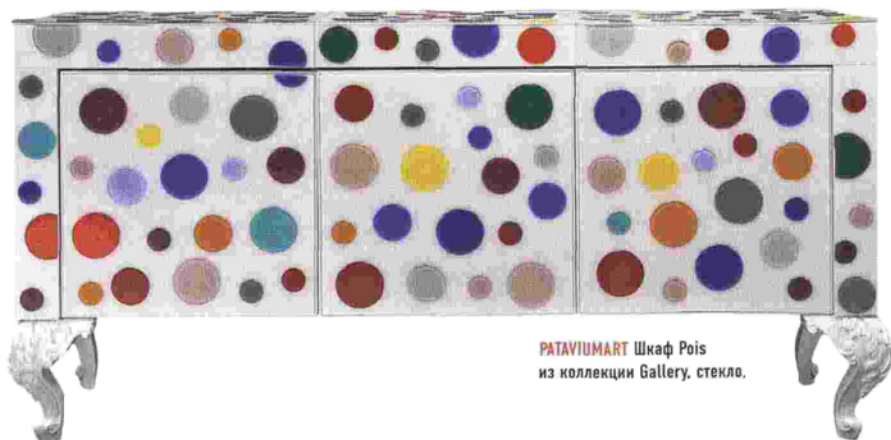

Реквизит

PATAIUMART Шкаф Pois из коллекции Gallery, стекло.

SCAVOLINI Кухня Exclusiva, МДФ, металл.

KARTELL Тумбочка Comprimibili, пластик.

CASPANI TINO Кресло Throne, дерево, текстиль.

VISPRING Кровать из коллекции Regent, дерево, текстиль.

BELCOR Прикроватная тумбочка, дерево, сусальное золото.