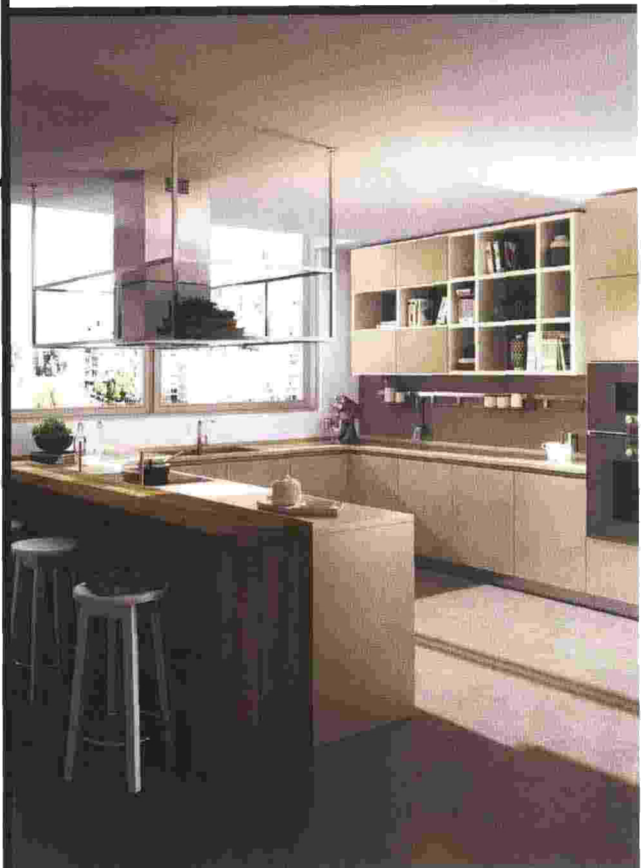

### Силой мысли

Saeco GranBaristo Avantì — первая в мире автоматическая кофемашина, управляемая с помощью специального приложения на планшете по Bluetooth. Вы можете дистанционно выбирать температуру, плотность пены, объем чашки, вид зерен для любого из 18 кофейных напитков и запускать прибор. Впервые концепт умной машины был показан на прошлогодней выставке IFA в Берлине. Теперь она выпущена ограниченным тиражом 500 штук эксклюзивно для России, Германии и стран Бенилюкса. [www.philips.ru](http://www.philips.ru)

### Дело тонкое

Итальянская фабрика Scavolini расширяет линейку отделочных материалов для своих кухонных программ. Теперь кухни Liberamente и Scenery можно заказать не только с керамической столешницей и мойкой, но также с фасадами и дверцами, облицованными тонким керамогранитом 14 расцветок. Это прочный, износостойкий, гигиеничный материал, который легко чистится и не деформируется с течением времени. [www.scavolini.com](http://www.scavolini.com)